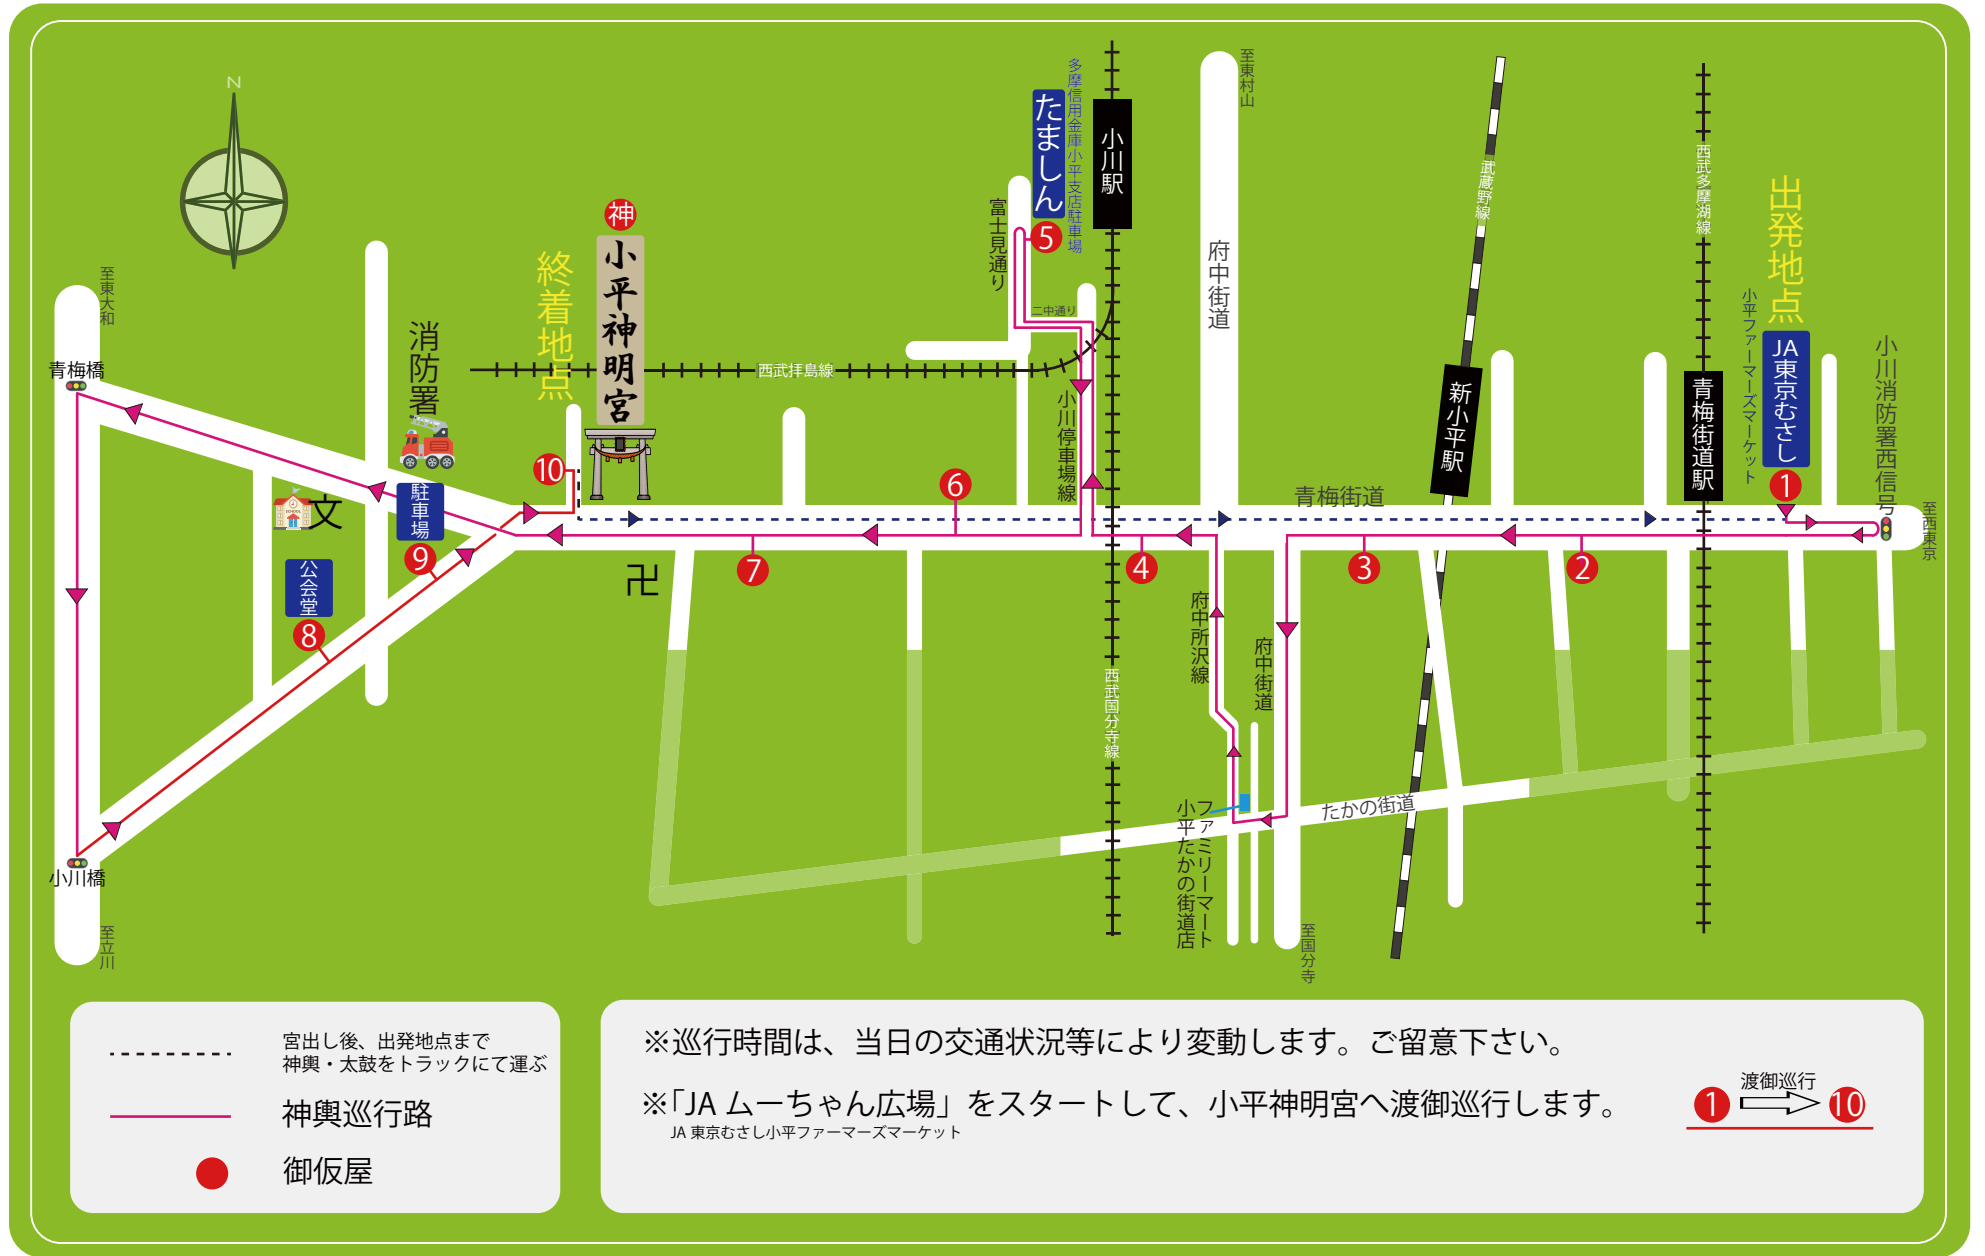

# 八雲祭神輿巡行路概略図

神 神社	10 二番 幼稚園バス車庫	9 一番	8 一番 公会堂	7 三番	6 四番	5 本町 たましん	4 五番	3 六番	2 七番	1 八番 小平ファーマーズ マーケット	御仮屋	神 神社
17:40 着	17:00 着	16:05 着	15:30 着	13:00 着	12:25 着	11:45 着	11:00 着	10:25 着	9:50 着	9:00 着	到着時刻	8:30 出発
	17:15 発	16:30 発	15:45 発	14:10 発	12:40 発	12:00 発	11:15 発	10:40 発	10:05 発	9:30 発	出発時刻	(1へ移動)