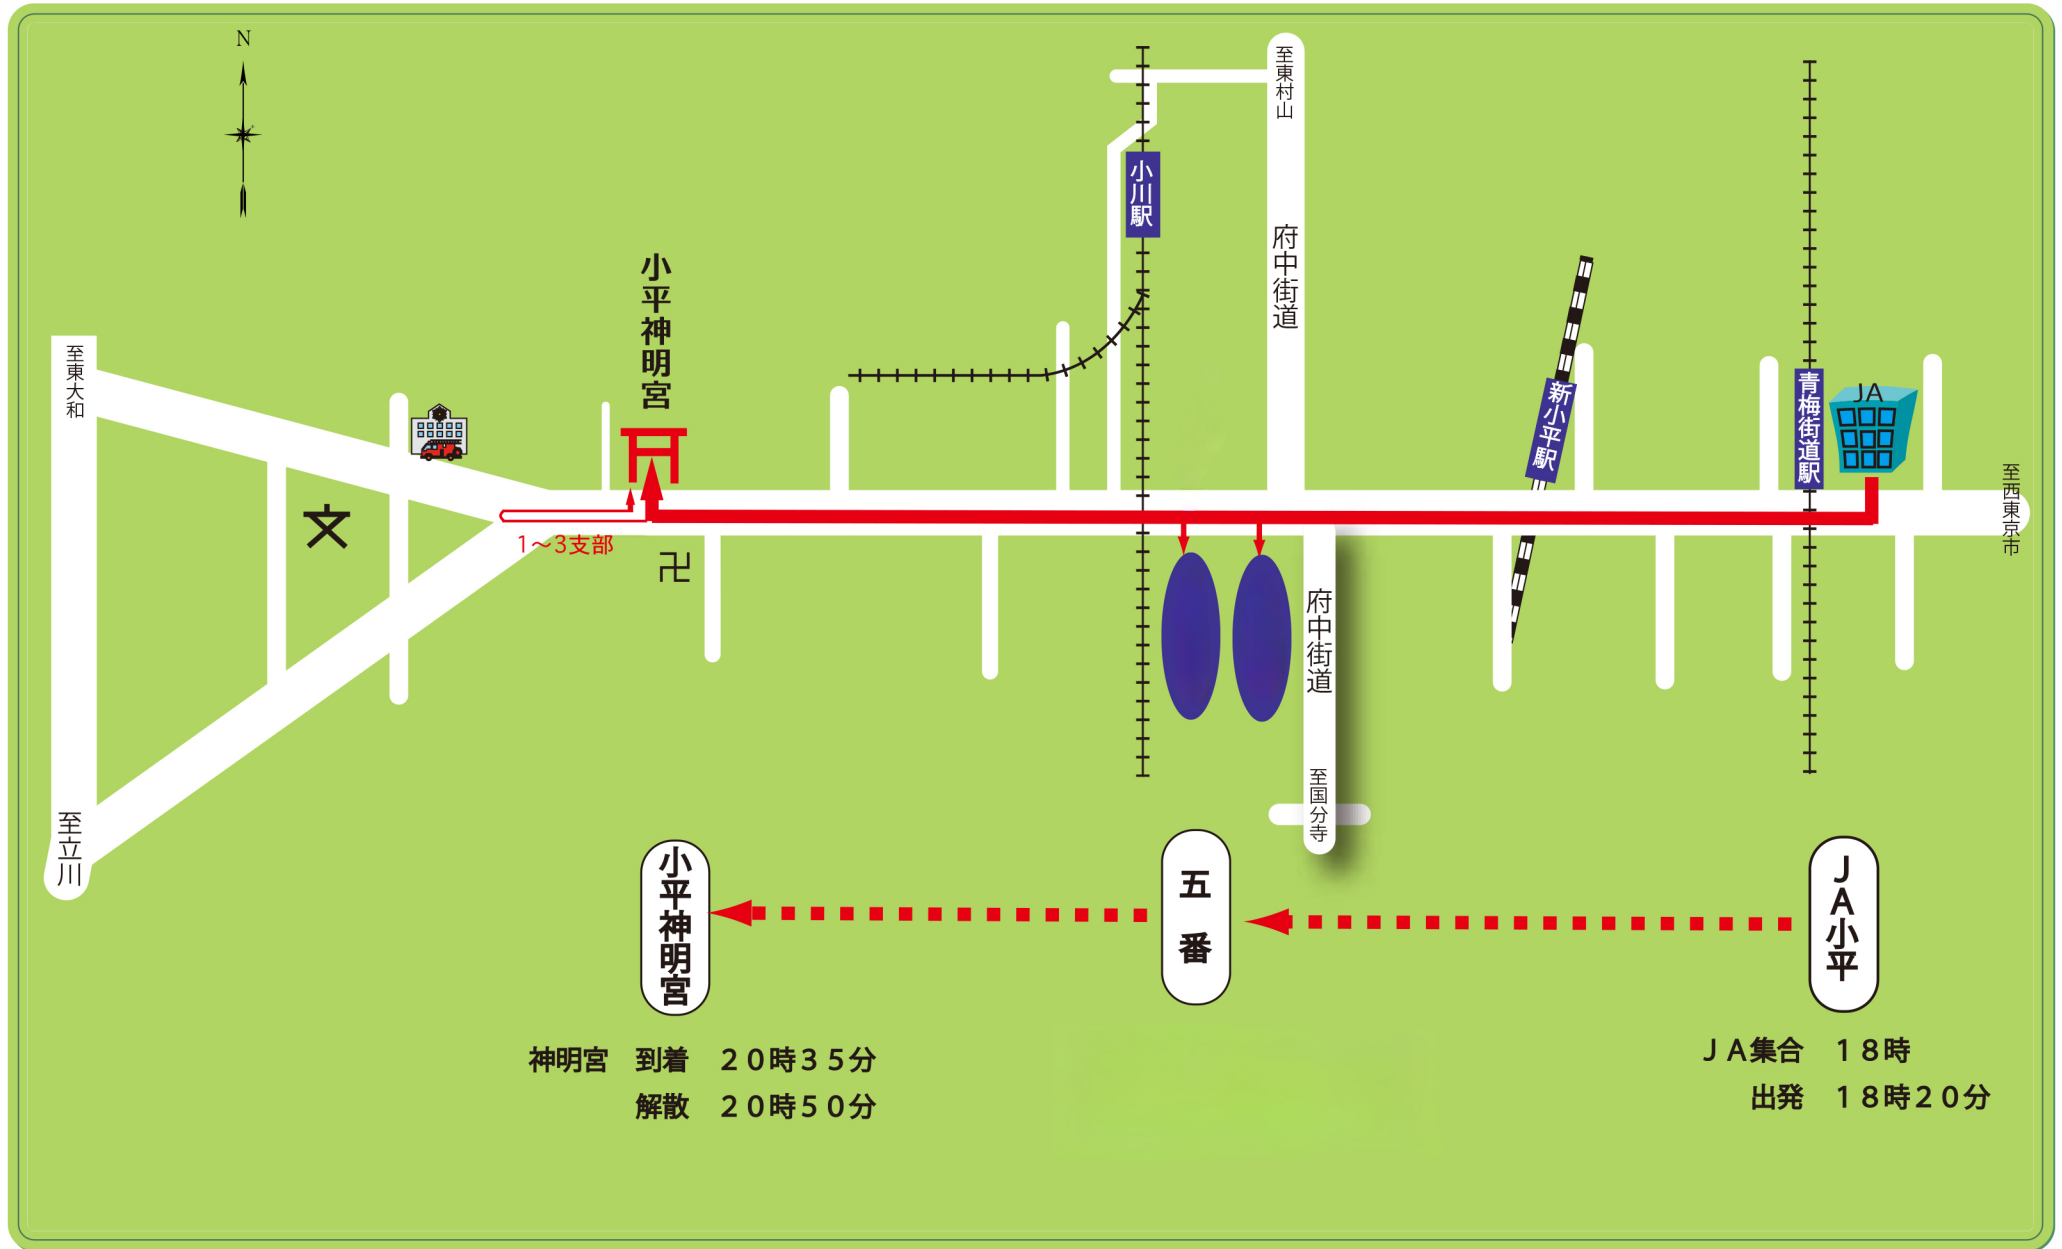

# 八雲祭前夜祭 万灯行進路概略図

小平神明宮八雲祭大祭委員会

※巡航時間は、当日の交通状況等々により変動します。ご注意ください。