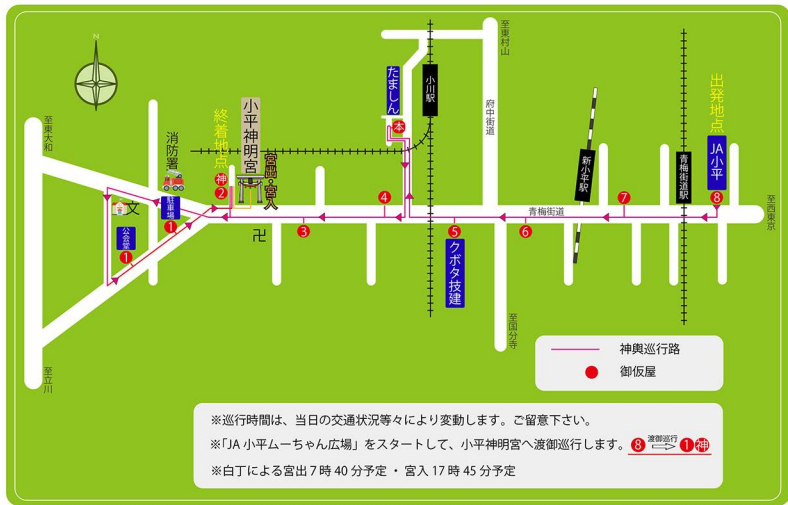

八雲祭神輿巡行路概略図

神	1	1	2	3	4	本	5	6	7	8	御仮屋	神
神社	一番	一番	二番	三番	四番	本町	五番	六番	七番	八番		神社
	小川寺駐車場	公会堂				たましん				JA小平		
17:45 白丁宮入	17:00 着	16:20 着	15:20 着	14:40 着	14:00 着	13:10 着	11:10 着	10:30 着	9:50 着	始まり	到着時刻	7:40 白丁宮出
18:00 終わり	17:20 発	16:40 発	15:40 発	15:00 発	14:20 発	13:30 発	12:30 発	10:50 発	10:10 発	9:30 発	出発時刻	(八番へ移動)